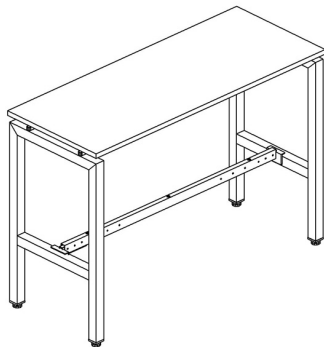

Consists of:
PRM-PLT2472 (1)
PRM-PLTLEGU24NB41 (2)
PRM-PLTCBB (pair) (2)
PRM-PLTADJMDB4872 (2)

Image 1 Each (Plt.)

PRM-PLT2472 (2)
PRM-PLTLEGU24NB41 (4)
PRM-PLTCBB (4)
PRM-PLTADJMDB4872 (4)
PRM-3085 (4)

TOTAL LIST: $4,740.00

24" x 72" Rectangular Top
24"w x 41"h U Leg
Connector Beam Bracket
Adj. Main Desk Beam
Polypropylene Stool