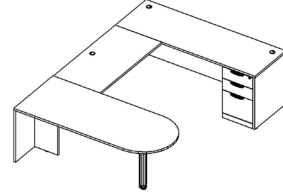

PL147/170/143/166/MS720 71"w x 108"d
List Price: $2,288.00