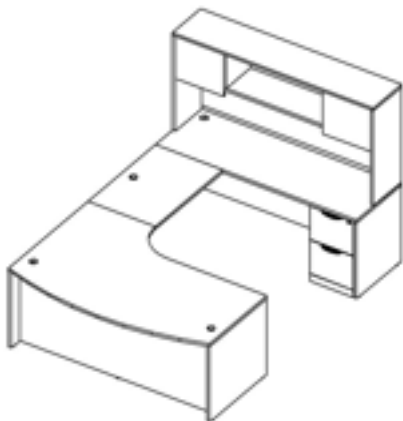

PL177R/188/182L/166/175 71”w x 114”d  
List Price: \$3,668.00

PL147/170/143/166/MS720 71”w x 108”d  
List Price: \$2,425.00

PL147/193/182L/166/MS720 71”w x 107”d  
List Price: \$2,617.00

PL189/193/182L/166 71”w x 112”d  
List Price: \$2,757.00