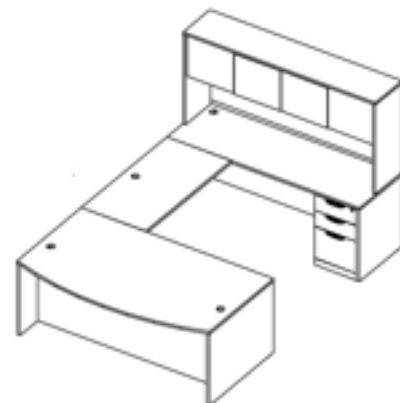

PL189/170/143/144OH/44LD(2)/166 71”w x 113”d
List Price: $3,553.00